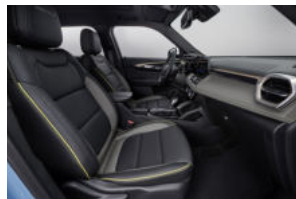

INTERIOR COLORS

젯 블랙 & 빅토리아 헤링본 포인트 인테리어 (LT & Premier)

젯 블랙 & 아르테미스 포인트 인테리어 (ACTIV)

젯 블랙 & 레드 포인트 인테리어 (RS)

※ 상기 이미지는 콤포트 패키지 선택 시 천공 천연 가죽시트가 적용된 이미지임 (LT & Premier)

WHEELS

17인치 실버 알로이 휠 (LT 전용)

17인치 머신드 알로이 휠 (Premier 전용)